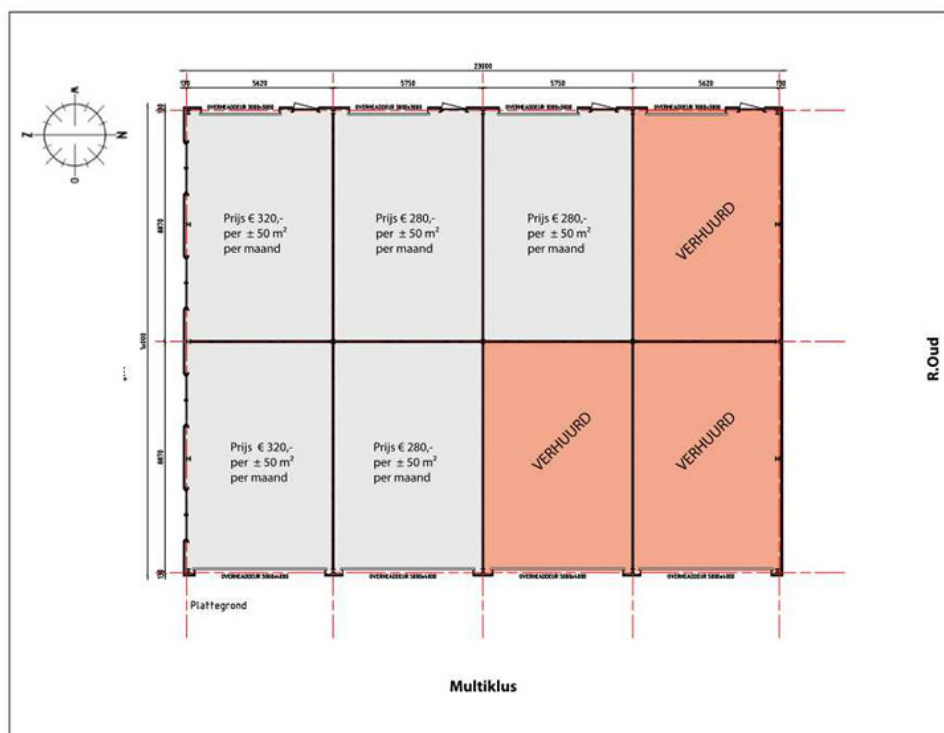

De units zijn 5,6 m. breed, 8,8 m. diep en 6 m. hoog ($\pm 50 \text{ m}^2$) en voorzien van verlichting en een watermeter. De huur is incl. 25 m^2 parkeerruimte.

Prijzen € 333,20 en € 380,80 per unit per maand. (€ 280,- en € 320,- ex. btw).

Opties:

- Elektrische bediening op de roldeur
- Verdiepingvloer
- Ramen in de gevel (alleen bij de hoekunits)

De units worden gebouwd aan de Achterdijken, achter Multiklus B. Hesselink in Nes

Voor inlichtingen kunt u terecht bij: